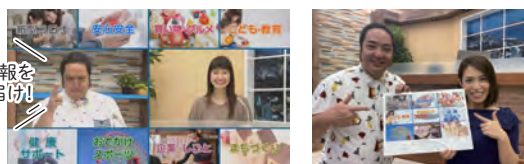

番組を通してジモトの人とつながりたい!

“地元の旬な情報”をみなさまにつなげる地域参加型番組「つながるNews」。「ジモト応援」「つながり」を大切に、みなさまのお役に立つ情報を発信していきます。

お家で役に立つ情報をお届け!