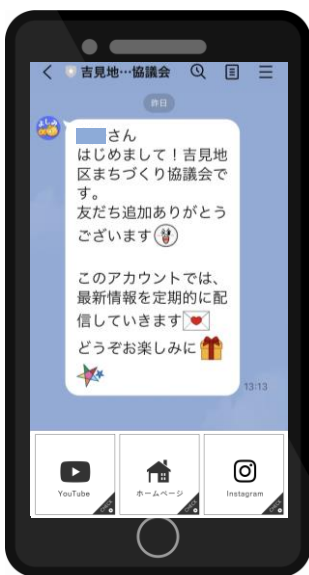

お知らせ

吉見地区まちづくり協議会 LINE公式アカウント

2023年 5月 24日 運用スタート!

毎週 **水曜日**
配信

友だち追加手順

1

LINEアプリのホーム画面
右上にある「友だち追加」
アイコンを選択

または検索窓の
マークを選択

2

「QRコード」を選択

3

QRコードを
読み取り
友だち追加

QRコード

配信メニュー

- お知らせ
 - ホームページ
 - 動画 (YouTube)
 - 写真 (Instagram)
 - 各種お問い合わせ
 - イベント参加予約
 - クーポン
 - 投稿者プレゼント
- 代議員向け事務連絡

イラスト協力：関よしみ

※LINE公式アカウントを友だち追加したユーザーから
先にメッセージを送ってもらう必要があります。

イメージ

個別にLINEのトークで
質問などができます。※

LINE公式アカウントへ
メッセージを送っても
他の人からは見えません!

友だち
募集中!

一緒に吉見地区を盛り上げていただけませんか!?

友だち登録してお気軽にお問合せください!!